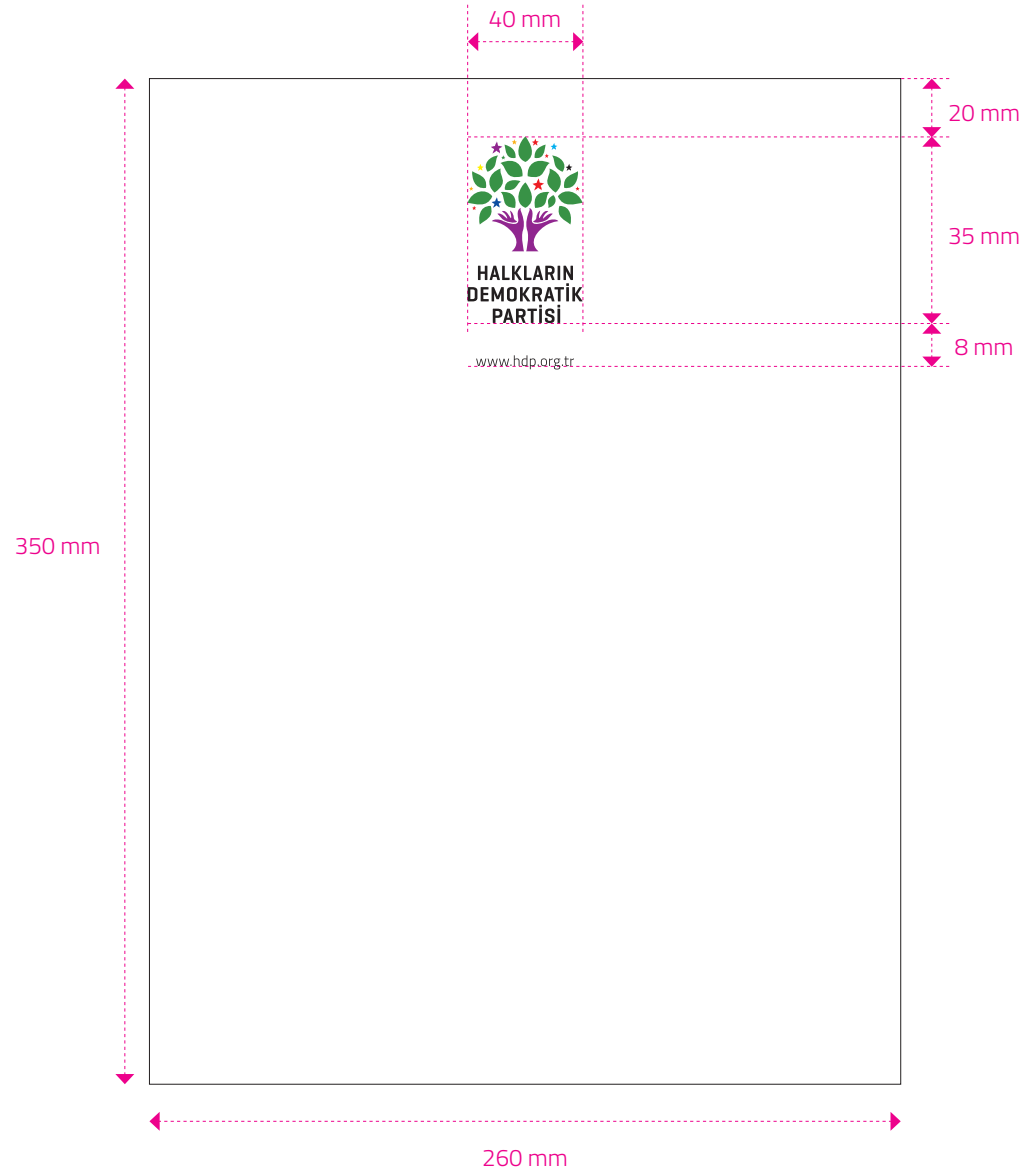

İsim: 11 punto
Görev: 7 punto
Adres: 7 punto

Font:
Titillium Web
light / bold

Antetli Kağıt

Boyut: 210 X 297 mm
Renk: 4 renk
Kağıt: 110 gr. 1. hm.

Adres: 8 punto
Titillium Web
light / bold

Antetli Kađıt Yazıřma Kuralları

Yazıřmalar belirlenen kurallar dıřında yapılamaz.

Belirlenen yazı karakteri olan Arial Ailesi, 11 pt büyüklüğünde ve 14 pt aralık ile kullanılır.

Yazı sola blok ve tirelemesiz olarak kullanılacaktır.

Diplomat Zarf Penceresiz

Boyut: 240 X 105 mm
Renk: 4+0
Kağıt: 110 gr. 1. hm.

Yazı: 7 punto
Titilium Light

Torba Zarf

Boyut: 350 x 260 mm

Renk: 4+0

Kağıt: 110 gr. 1. hm.

Yazı: 7 punto

Titilium Light

35 mm 210 mm

Faks Mesaj Kağıdı

Boyut: 210 x 148 mm
Kağıt: 110 gr. 1. hm.

Yazı: 10 punto
Titilium Light

Kapaklı Dosya

Boyut: 320 x 225 mm
Renk: 4+0
Kağıt: 300 gr. Mat Kuşe
Extra: Özel Bıçak,
Kalıplı Lak
Yazı: 7 punto
Titilium Light