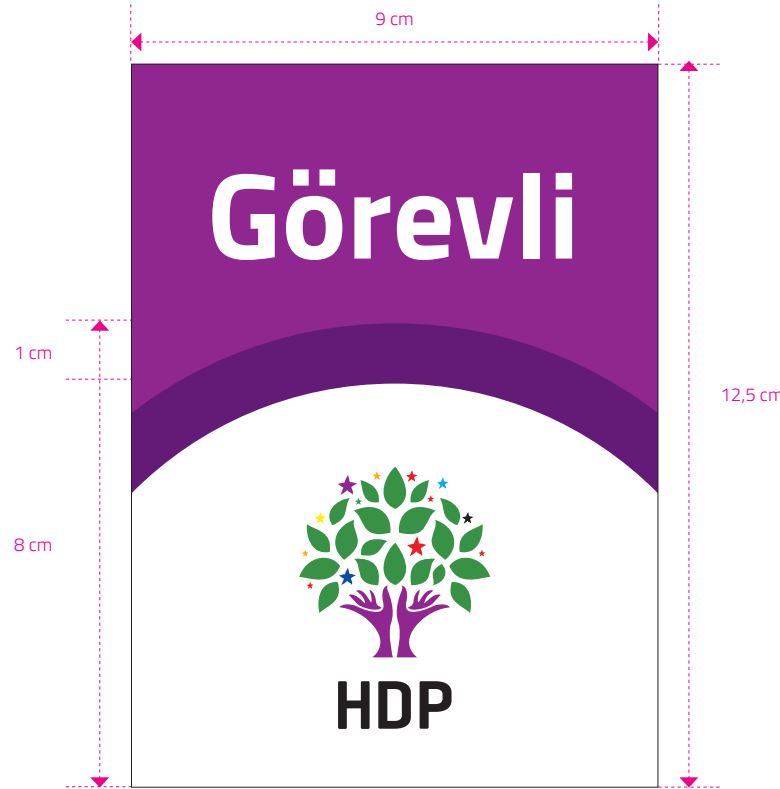

Etkinlik Yaka Kartları

Etkinlik Kartları belirtilen oranlara bağlı olarak yapılmalıdır.

Değişik konularda yapılabilecek kartlarda tarif edilen kurumsal renkler kullanılır.