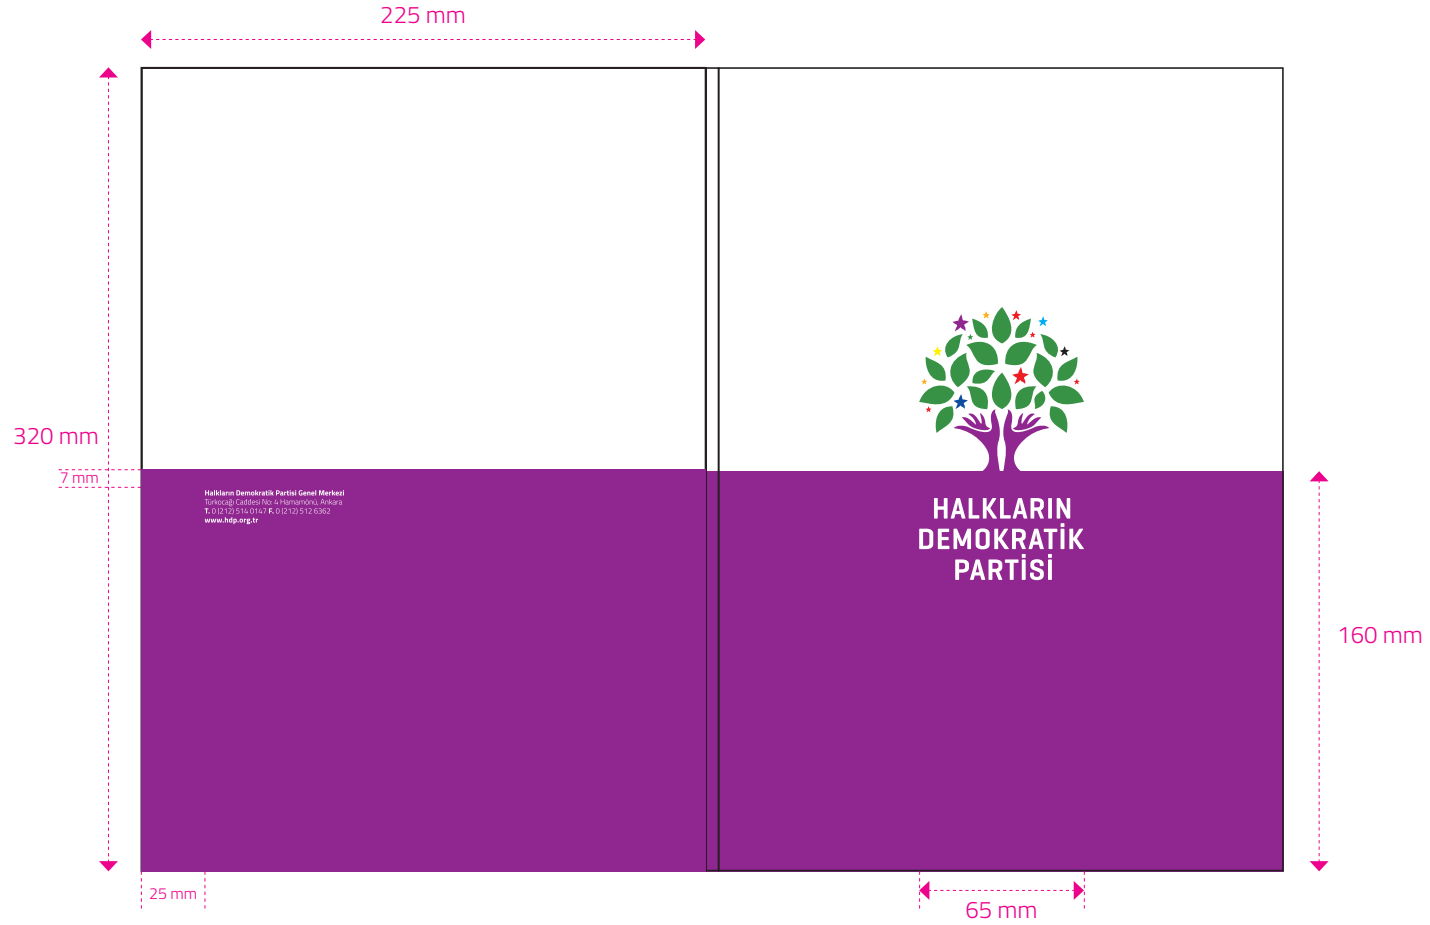

Boyut: 240 X 105 mm
Renk: 4+0
Kağıt: 110 gr. 1. hm.

Yazı: 7 punto
Titilium Light

Torba Zarf

Boyut: 350 x 260 mm

Renk: 4+0

Kağıt: 110 gr. 1. hm.

Yazı: 7 punto

Titilium Light

148 mm

12 mm 48 mm 75 mm 12 mm 12 mm

Faks Mesajı

**HALKLARIN
DEMOKRATİK
PARTİSİ**

Akbaşı Mah. Sarıca Sok. No: 7
Hamamönü, Altındağ - Ankara
T. 0 (212) 243 4004
F. 0 (212) 243 4004
www.hdp.org.tr

Kime	Tarih
Kimden	Sayı
Bilgisine	Sayfa
Açıklama	
<hr/> <hr/> <hr/> <hr/> <hr/> <hr/> <hr/> <hr/> <hr/> <hr/>	
il	ilçe

35 mm 210 mm

Faks Mesaj Kağıdı

Boyut: 210 x 148 mm
Kağıt: 110 gr. 1. hm.

Yazı: 10 punto
Titilium Light

Kapaklı Dosya

Boyut: 320 x 225 mm
Renk: 4+0
Kağıt: 300 gr. Mat Kuşe
Extra: Özel Bıçak,
Kalıplı Lak
Yazı: 7 punto
Titilium Light