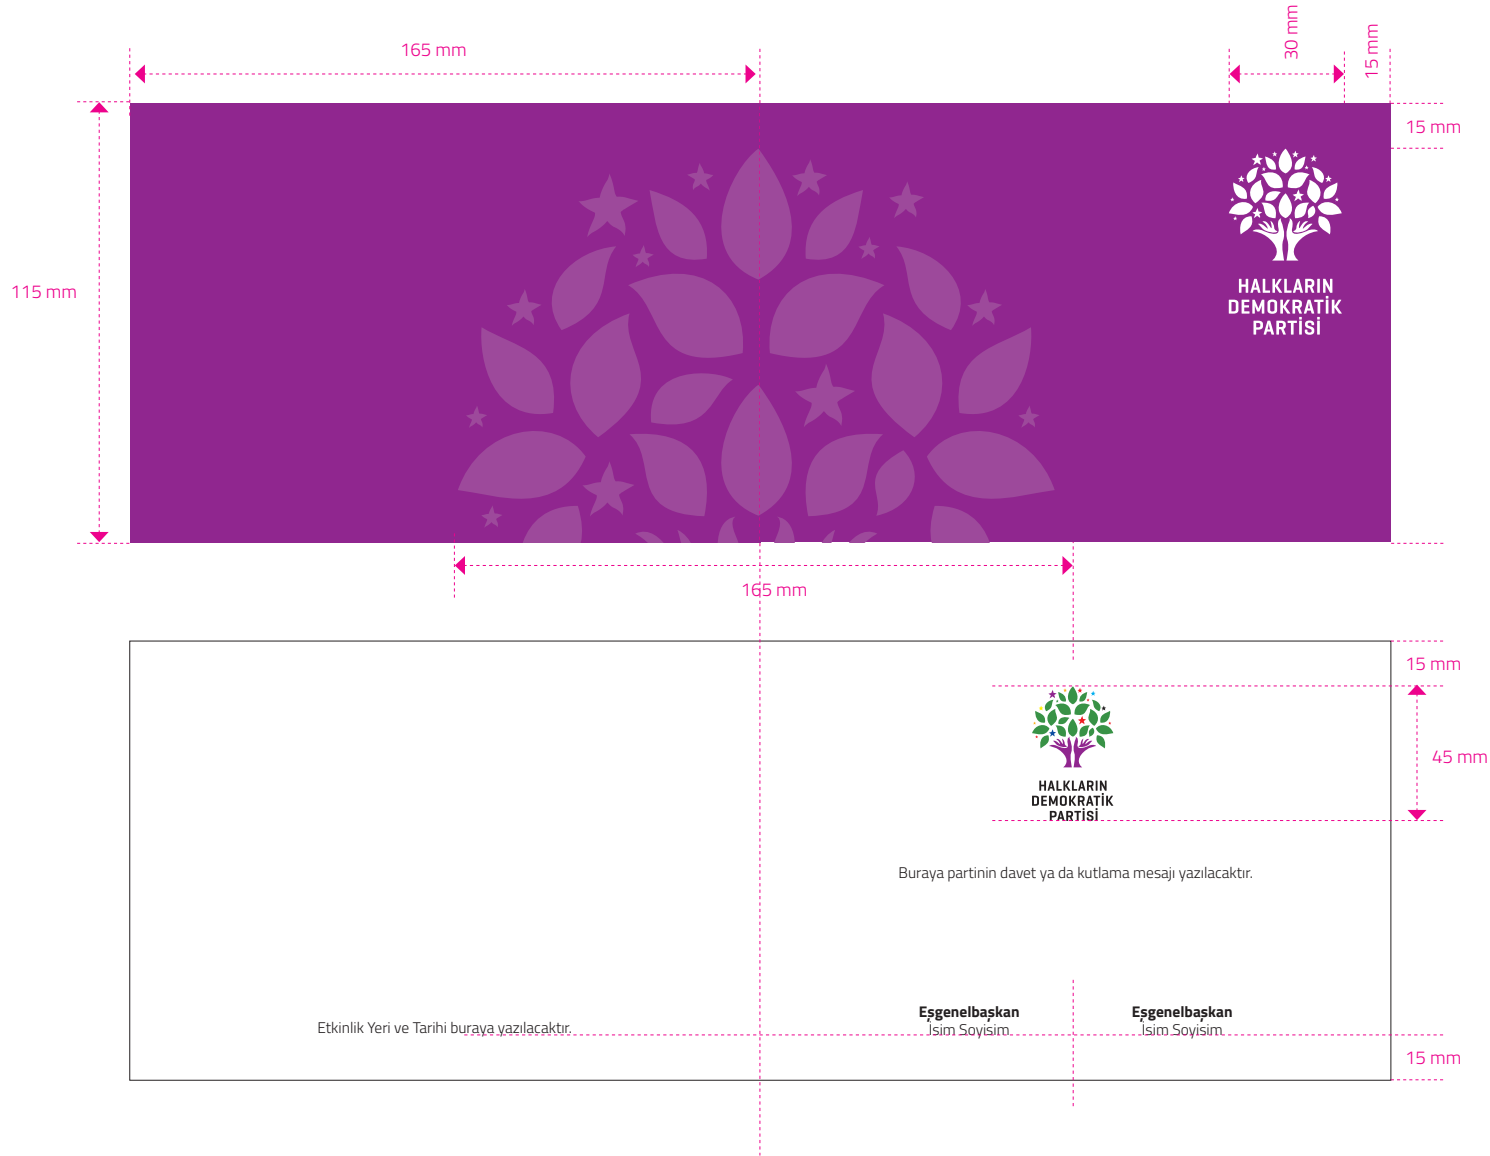

35 mm 210 mm

Faks Mesaj Kağıdı

Boyut: 210 x 148 mm
Kağıt: 110 gr. 1. hm.

Yazı: 10 punto
Titilium Light

Kapaklı Dosya

Boyut: 320 x 225 mm
Renk: 4+0
Kağıt: 300 gr. Mat Kuşe
Extra: Özel Bıçak,
Kalıplı Lak
Yazı: 7 punto
Titilium Light