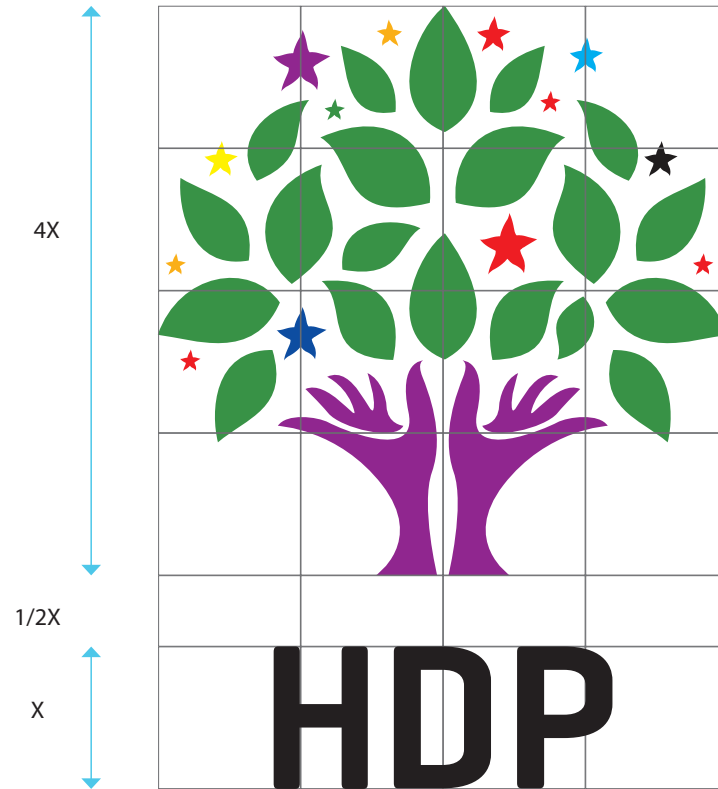

İÇİNDEKİLER

1. LOGO TEMELLERİ VE RENKLER

2. KURUMSAL DÖKÜMANLAR

3. BAYRAK, FLAMA VE TABELA

4. DİĞER

1.

LOGO TEMELLERİ
VE RENKLER

HDP Kısa Logosu Dikey Kullanım

Halkların Demokratik Partisi logosunun dikey kullanım oranları yanda belirtilmiştir.

HDP Kısa Logosu
Dikey Kullanım

HDP

HDP Açık Logosu Dikey Kullanım

Halkların Demokratik Partisi açık logosunun dikey kullanım oranları yanda belirtilmiştir.

HALKLARIN DEMOKRATİK PARTİSİ

1. LOGO TEMELLERİ
VE RENKLER

HDP Açık Logosu
Dikey Kullanım

HDP Açık Logosu Yatay Kullanım

Halkların Demokratik Partisi logosunun yatay kullanım oranları yanda belirtilmiştir.

HDK Logosu

Halkların Demokratik Kongresi logosundaki renkler HDP'nin belirlenmiş kurumsal renkleri ile aynı renkler olmalıdır.

Kullanılan yazı karakteri HDP logosundaki karakter ile aynıdır. Yazı %7 eğik olarak yerleşmiştir. Yazı %60, %80 ve %100 siyah tonlarıyla yazılmıştır.